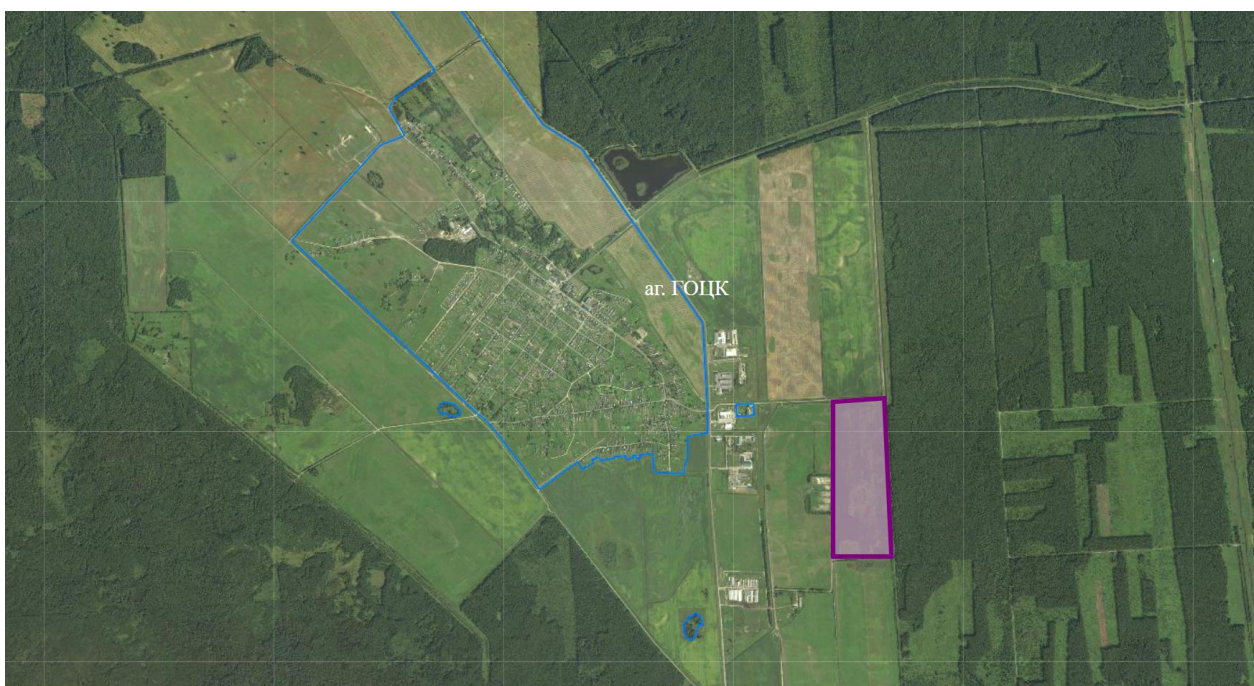

участок № 13

6,29 га луговых земель в районе д. Колос

участок № 14 (в стадии оформления)

0,72 га пахотных земель и 18,73 га луговых земель в районе г.п. Красная Слобода

Из земель ОАО имени Василия Захаровича Коржа

участок № 15 (в стадии оформления)

25,88 га пахотных земель и 4,51 га луговых земель в районе аг. Гоцк (ур. Заровье).

участок № 16 (в стадии оформления)

42,75 га луговых земель в районе аг. Гоцк (ур. Корч-1).

участок № 17 (в стадии оформления)

4,02 га луговых земель в районе аг. Гоцк (ур. Корч-3).

участок № 18

34,34 га луговых земель в районе д. Пузичи (ур. Оленячее).

участок № 19

16,17 га луговых земель в районе аг. Хоростово (ур. Иванково).

Из земель ОАО «Виктория-Агро»

участок № 20 (в стадии оформления)

20,00 га пахотных земель в районе д. Салогощ