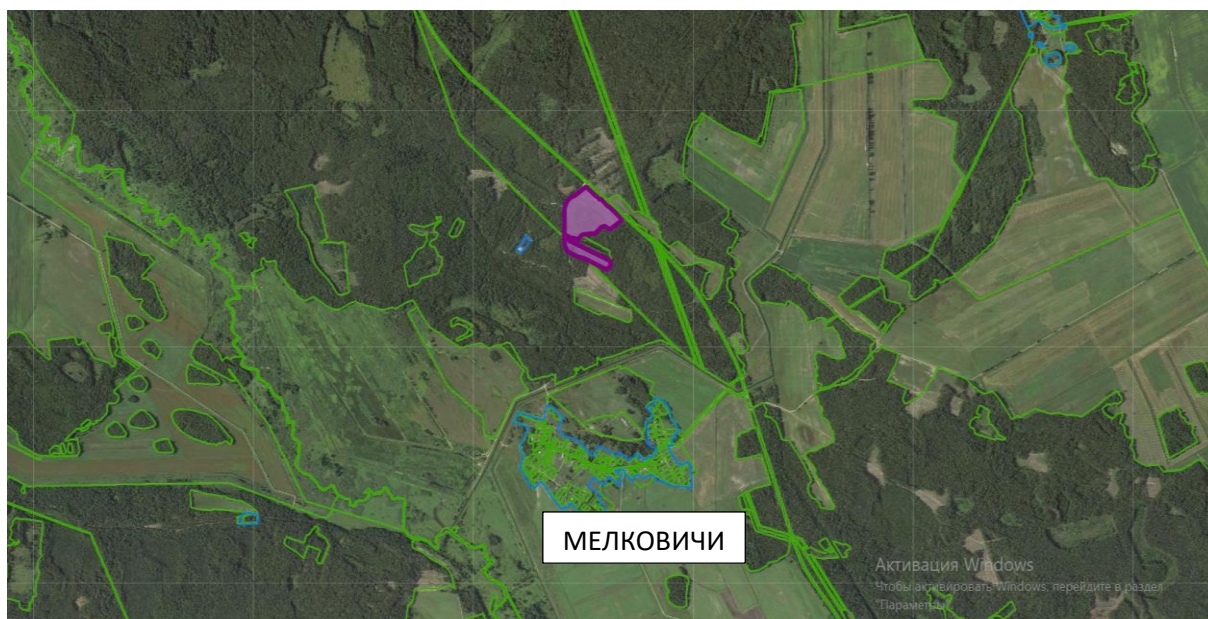

Из земель ОАО «Белслучь»

участок № 1

125,76 га луговых земель в районе д. Мелковичи

участок № 2

10,24 га пахотных земель и 2,34 га луговых земель в районе д. Мелковичи

участок № 3

9,68 га пахотных земель в районе д. Мелковичи

участок № 10

55,46 га луговых земель в районе д. Загорье

Из земель ОАО «Солигорский райагросервис»

участок № 11

3,01 га пахотных земель в районе д. Добрая Лука

участок № 12 (в стадии оформления)

17,40 га луговых земель в районе д. Колос

участок № 17 (в стадии оформления)

4,02 га луговых земель в районе аг. Гоцк (ур. Корч-3).

участок № 18

34,34 га луговых земель в районе д. Пузичи (ур. Оленячее).

участок № 19

16,17 га луговых земель в районе аг. Хоростово (ур. Иванково).

Из земель ОАО «Виктория-Агро»

участок № 20 (в стадии оформления)

20,00 га пахотных земель в районе д. Салогощ