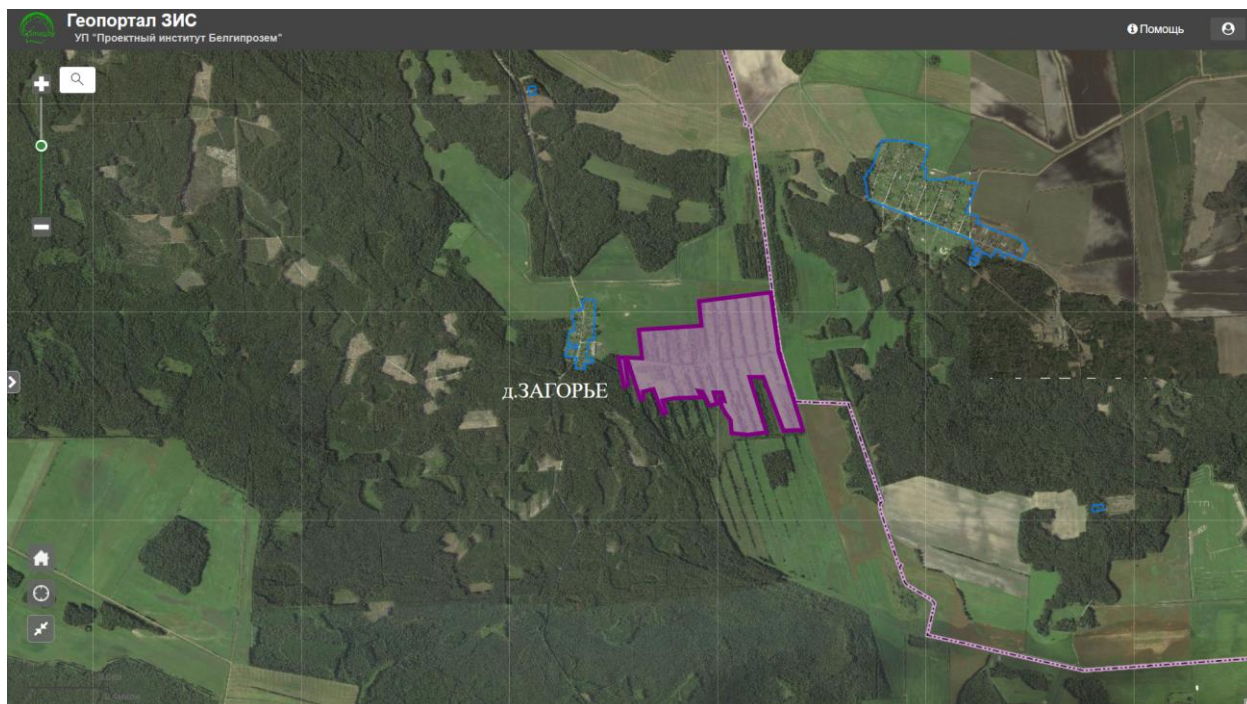

участок № 10

55,46 га луговых земель в районе д. Загорье

Из земель ОАО «Солигорский райагросервис»

участок № 11

3,01 га пахотных земель в районе д. Добрая Лука

участок № 12 (в стадии оформления)

17,40 га луговых земель в районе д. Колос

участок № 13

6,29 га луговых земель в районе д. Колос

участок № 14 (в стадии оформления)

0,72 га пахотных земель и 18,73 га луговых земель в районе г.п. Красная Слобода

Из земель ОАО имени Василия Захаровича Коржа

участок № 17 (в стадии оформления)

4,02 га луговых земель в районе аг. Гоцк (ур. Корч-3).

участок № 18

34,34 га луговых земель в районе д. Пузичи (ур. Оленячее).

участок № 19

16,17 га луговых земель в районе аг. Хоростово (ур. Иванково).

Из земель ОАО «Виктория-Агро»

участок № 20 (в стадии оформления)

20,00 га пахотных земель в районе д. Салогощ