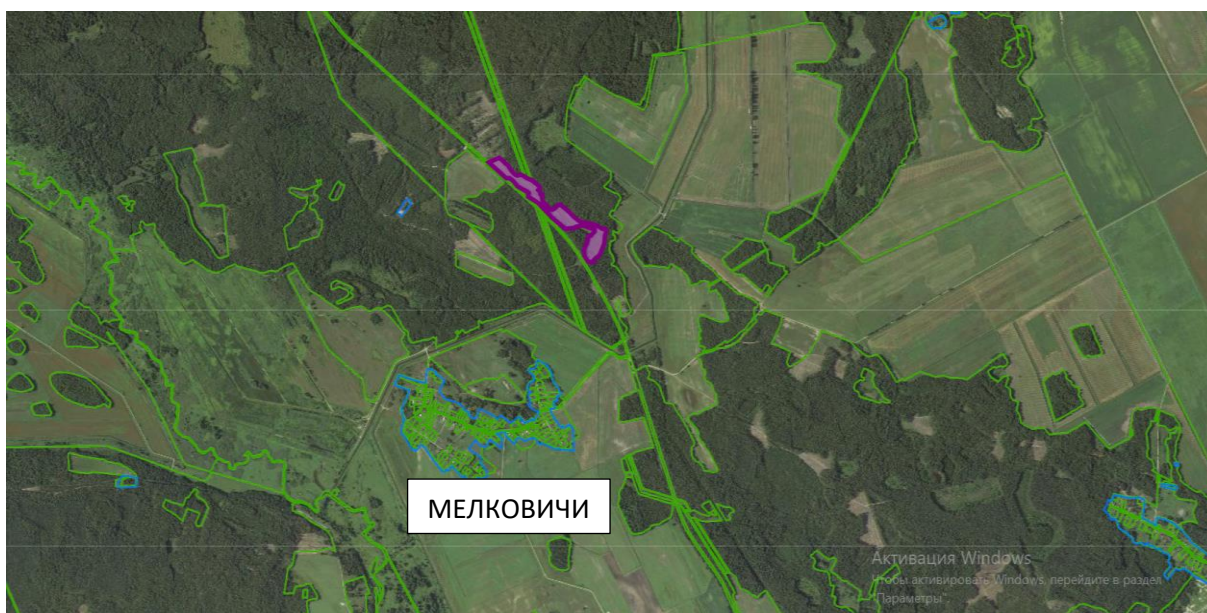

Из земель ОАО «Белслучь»

участок № 1

125,76 га луговых земель в районе д. Мелковичи

участок № 2

10,24 га пахотных земель и 2,34 га луговых земель в районе д. Мелковичи

участок № 3

9,68 га пахотных земель в районе д. Мелковичи

участок № 10

55,46 га луговых земель в районе д. Загорье

Из земель ОАО «Солигорский райагросервис»

участок № 11

3,01 га пахотных земель в районе д. Добрая Лука

участок № 12 (в стадии оформления)

17,40 га луговых земель в районе д. Колос

участок № 17 (в стадии оформления)

4,02 га луговых земель в районе аг. Гоцк (ур. Корч-3).

участок № 18

34,34 га луговых земель в районе д. Пузичи (ур. Оленячее).

участок № 19

16,17 га луговых земель в районе аг. Хоростово (ур. Иванково).

Из земель ОАО «Виктория-Агро»

участок № 20 (в стадии оформления)

20,00 га пахотных земель в районе д. Салогощ