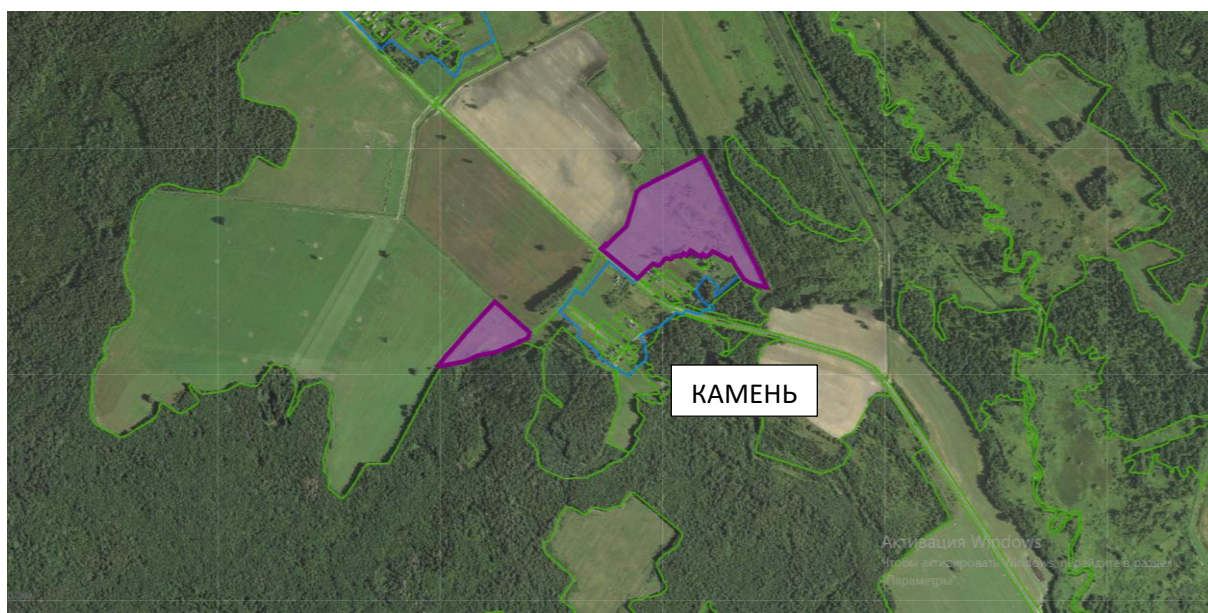

участок № 4 (в стадии оформления)

18,97 га пахотных земель и 1,21 га луговых земель в районе д. Мелковичи

участок № 5

4,09 га луговых земель в районе аг. Долгое

участок № 6

1,73 га пахотных земель и 8,38 га луговых земель в районе д. Камень

участок № 10

55,46 га луговых земель в районе д. Загорье

Из земель ОАО «Солигорский райагросервис»

участок № 11

3,01 га пахотных земель в районе д. Добрая Лука

участок № 12 (в стадии оформления)

17,40 га луговых земель в районе д. Колос

участок № 17 (в стадии оформления)

4,02 га луговых земель в районе аг. Гоцк (ур. Корч-3).

участок № 18

34,34 га луговых земель в районе д. Пузичи (ур. Оленячее).

участок № 19

16,17 га луговых земель в районе аг. Хоростово (ур. Иванково).

Из земель ОАО «Виктория-Агро»

участок № 20 (в стадии оформления)

20,00 га пахотных земель в районе д. Салогощ