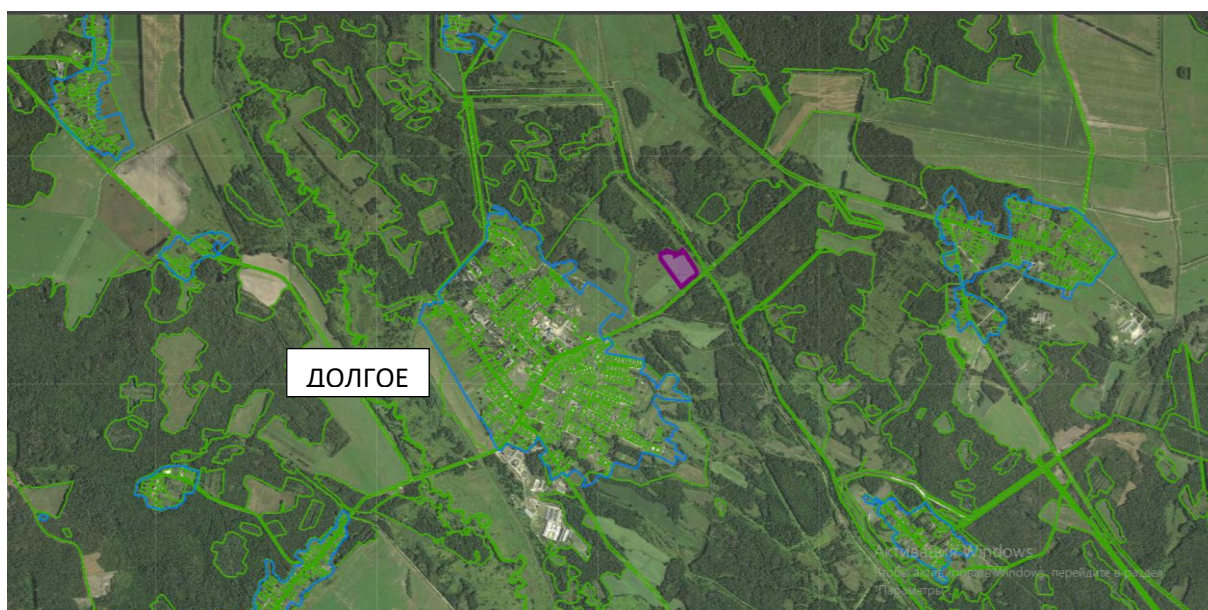

участок № 5

4,09 га луговых земель в районе аг. Долгое