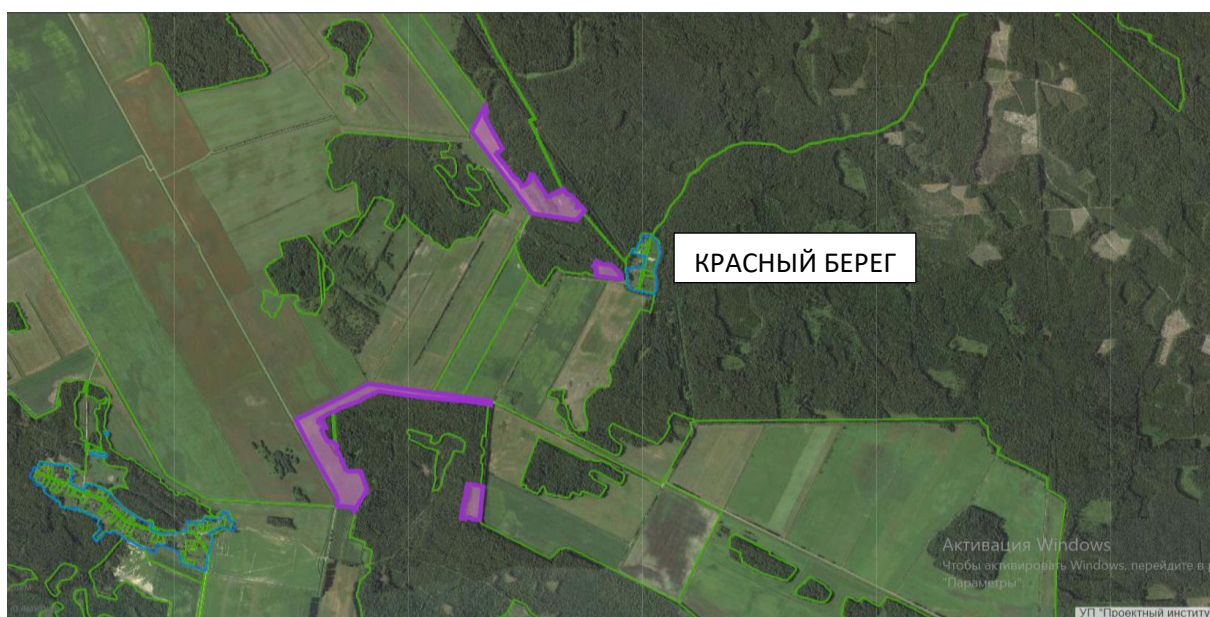

участок № 8

26,27 га пахотных земель и 7,53 га луговых земель в районе д. Красный Берг