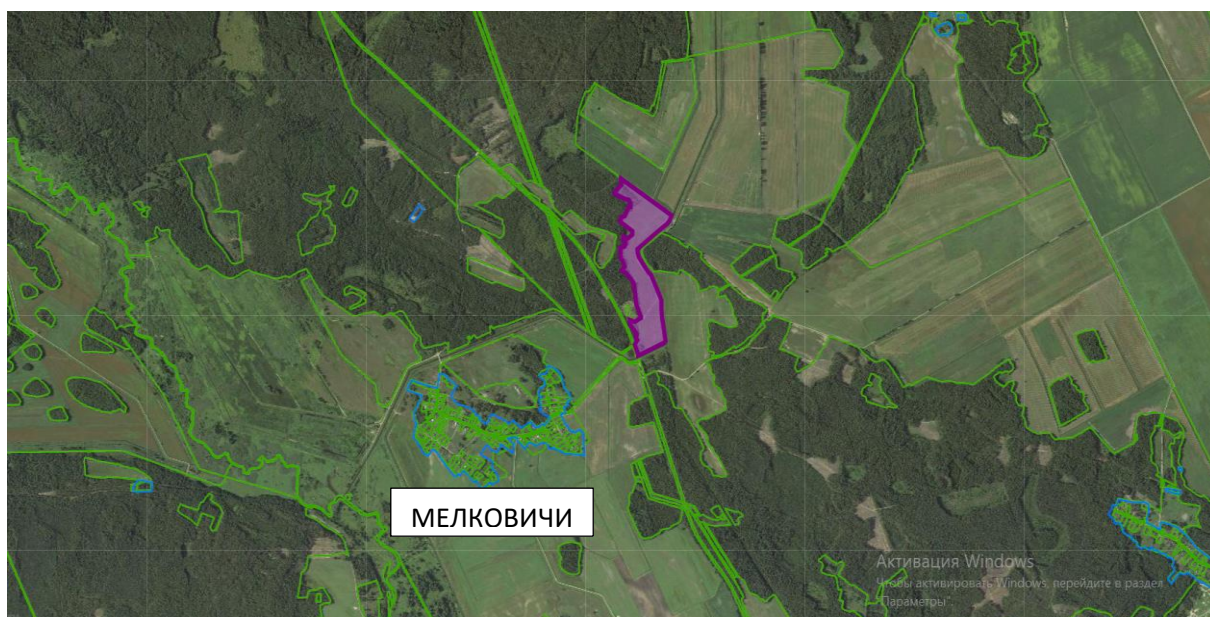

Из земель ОАО «Белслучь»

участок № 1

125,76 га луговых земель в районе д. Мелковичи

участок № 2

10,24 га пахотных земель и 2,34 га луговых земель в районе д. Мелковичи

участок № 3

9,68 га пахотных земель в районе д. Мелковичи

участок № 4 (в стадии оформления)

18,97 га пахотных земель и 1,21 га луговых земель в районе д. Мелковичи

участок № 5

4,09 га луговых земель в районе аг. Долгое

участок № 6

1,73 га пахотных земель и 8,38 га луговых земель в районе д. Камень

участок № 17 (в стадии оформления)

4,02 га луговых земель в районе аг. Гоцк (ур. Корч-3).

участок № 18

34,34 га луговых земель в районе д. Пузичи (ур. Оленячее).

участок № 19

16,17 га луговых земель в районе аг. Хоростово (ур. Иванково).

Из земель ОАО «Виктория-Агро»

участок № 20 (в стадии оформления)

20,00 га пахотных земель в районе д. Салогощ