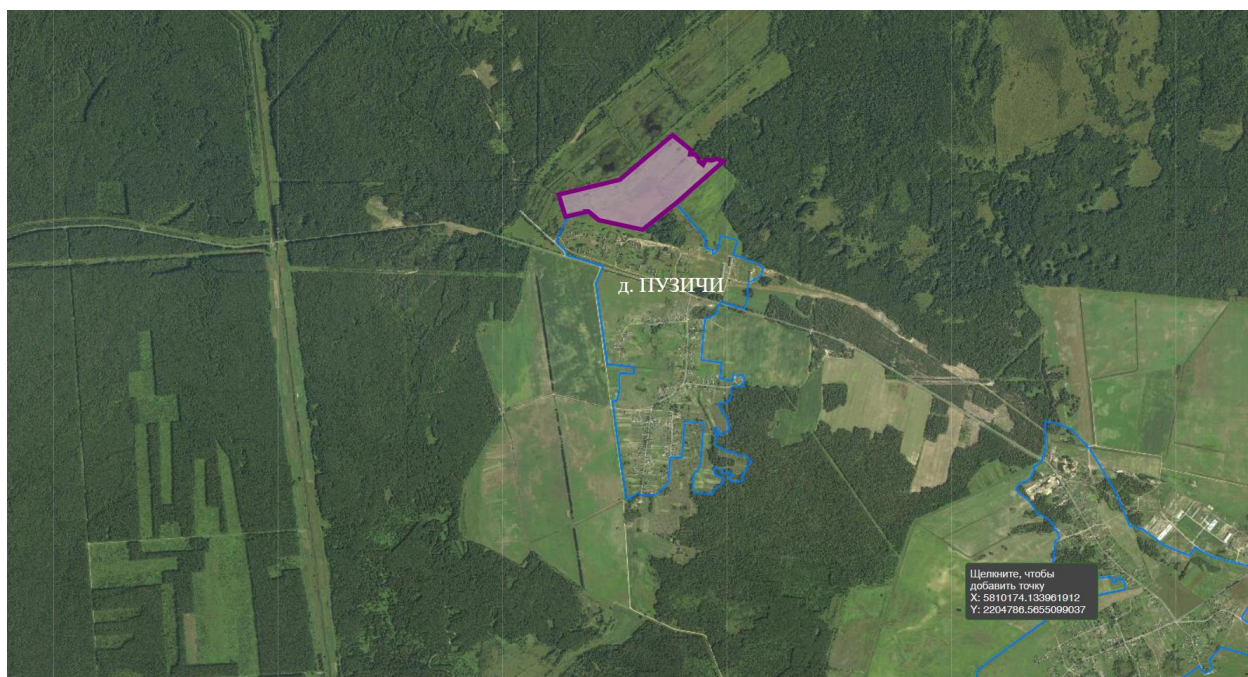

участок № 13

6,29 га луговых земель в районе д. Колос

участок № 14 (в стадии оформления)

0,72 га пахотных земель и 18,73 га луговых земель в районе г.п. Красная Слобода

Из земель ОАО имени Василия Захаровича Коржа

участок № 15 (в стадии оформления)

25,88 га пахотных земель и 4,51 га луговых земель в районе аг. Гоцк (ур. Заровье).

участок № 16 (в стадии оформления)

42,75 га луговых земель в районе аг. Гоцк (ур. Корч-1).

участок № 17 (в стадии оформления)

4,02 га луговых земель в районе аг. Гоцк (ур. Корч-3).

участок № 18

34,34 га луговых земель в районе д. Пузичи (ур. Оленячее).

участок № 19

16,17 га луговых земель в районе аг. Хоростово (ур. Иванково).

Из земель ОАО «Виктория-Агро»

участок № 20 (в стадии оформления)

20,00 га пахотных земель в районе д. Салогощ