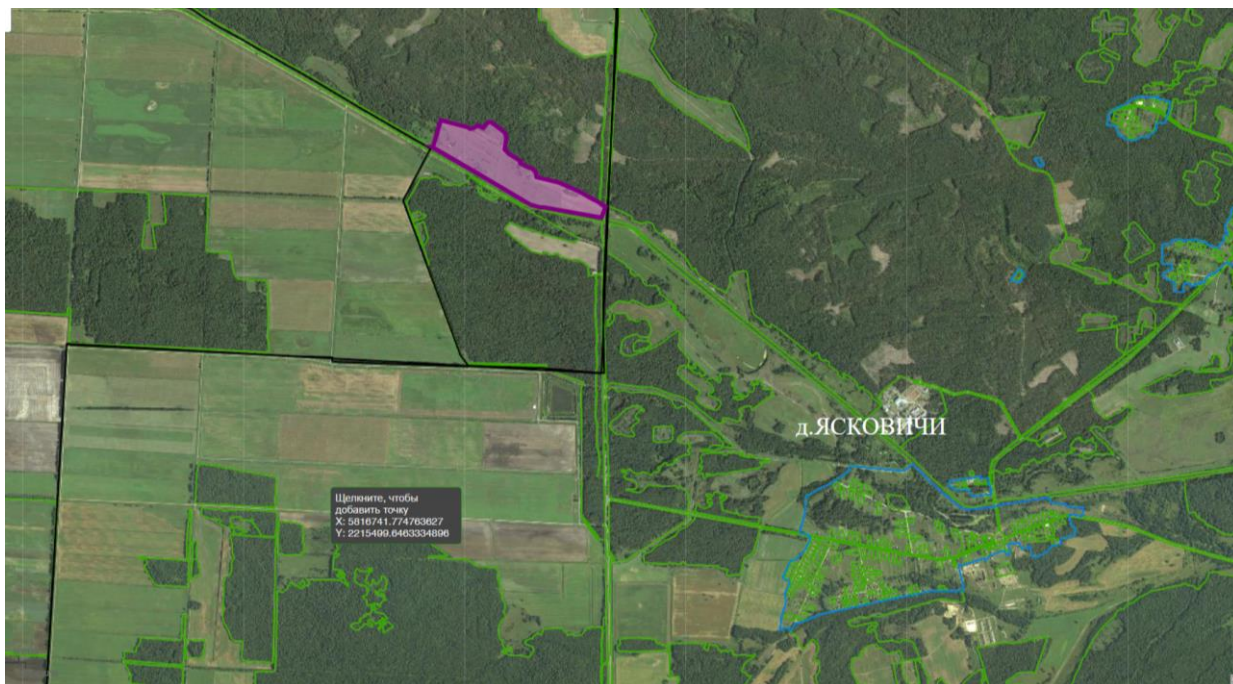

участок № 7

29,58 га луговых земель в районе д. Ясковичи