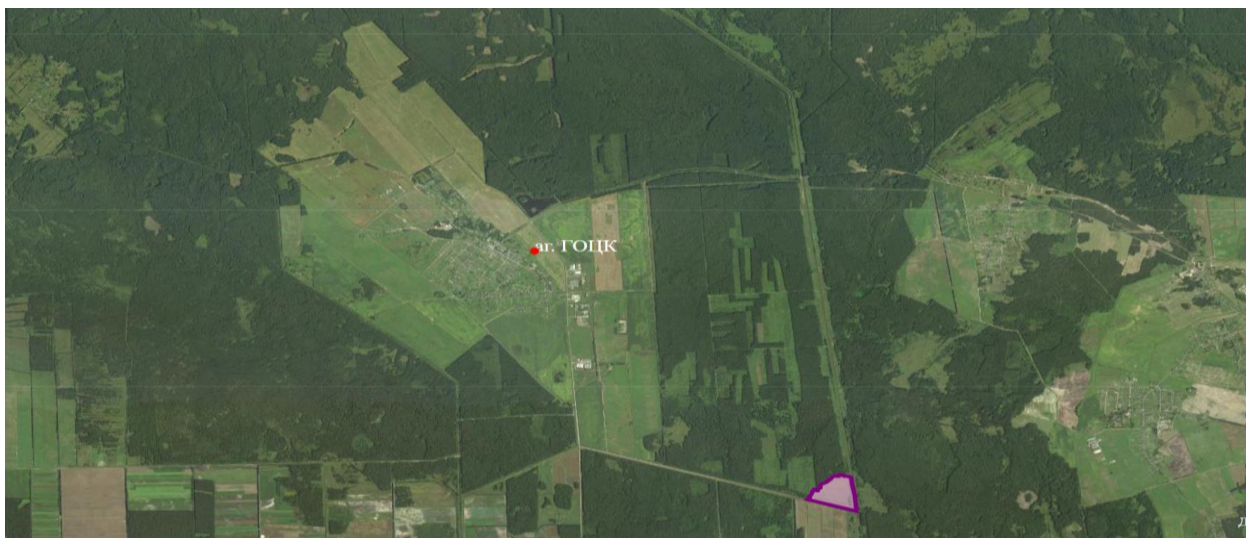

участок № 13

6,29 га луговых земель в районе д. Колос

участок № 14 (в стадии оформления)

0,72 га пахотных земель и 18,73 га луговых земель в районе г.п. Красная Слобода

Из земель ОАО имени Василия Захаровича Коржа

участок № 15 (в стадии оформления)

25,88 га пахотных земель и 4,51 га луговых земель в районе аг. Гоцк (ур. Заровье).

участок № 16 (в стадии оформления)

42,75 га луговых земель в районе аг. Гоцк (ур. Корч-1).

участок № 17 (в стадии оформления)

4,02 га луговых земель в районе аг. Гоцк (ур. Корч-3).

участок № 18

34,34 га луговых земель в районе д. Пузичи (ур. Оленячее).

участок № 19

16,17 га луговых земель в районе аг. Хоростово (ур. Иванково).

Из земель ОАО «Виктория-Агро»

участок № 20 (в стадии оформления)

20,00 га пахотных земель в районе д. Салогощ