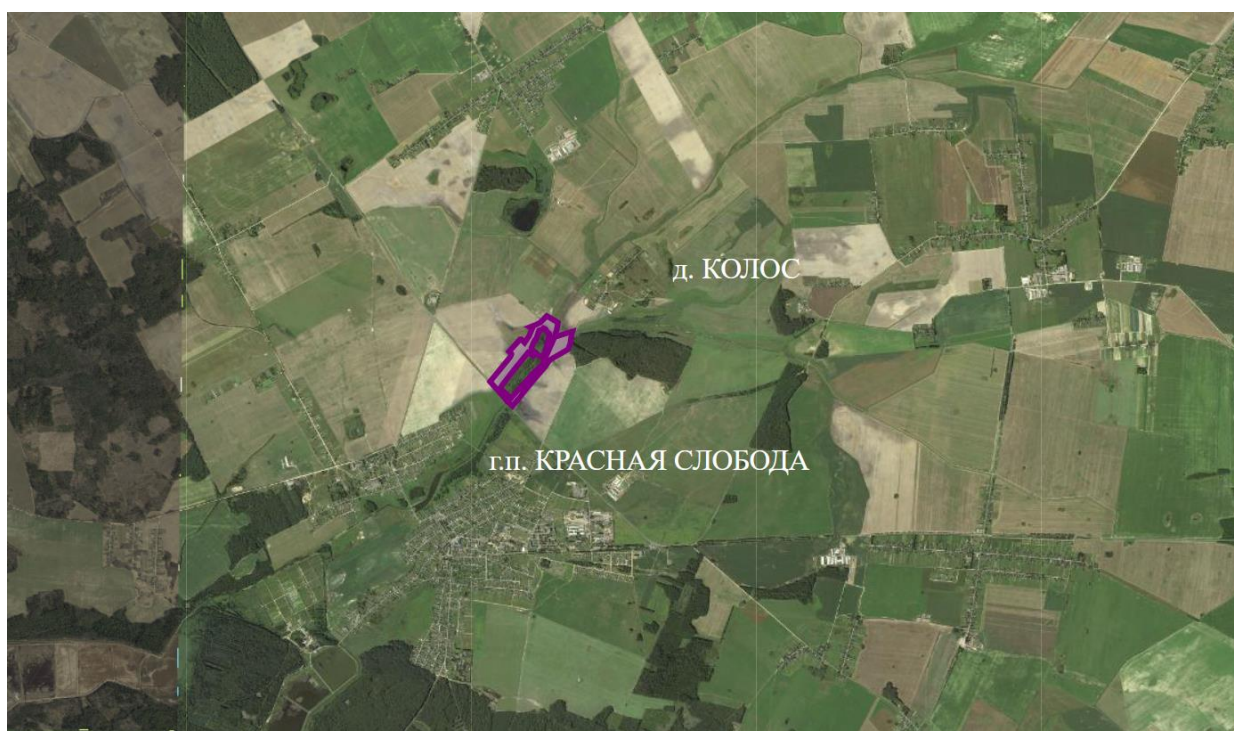

участок № 10

55,46 га луговых земель в районе д. Загорье

Из земель ОАО «Солигорский райагросервис»

участок № 11

3,01 га пахотных земель в районе д. Добрая Лука

участок № 12 (в стадии оформления)

17,40 га луговых земель в районе д. Колос

участок № 13

6,29 га луговых земель в районе д. Колос

участок № 14 (в стадии оформления)

0,72 га пахотных земель и 18,73 га луговых земель в районе г.п. Красная Слобода

Из земель ОАО имени Василия Захаровича Коржа

участок № 17 (в стадии оформления)

4,02 га луговых земель в районе аг. Гоцк (ур. Корч-3).

участок № 18

34,34 га луговых земель в районе д. Пузичи (ур. Оленячее).

участок № 19

16,17 га луговых земель в районе аг. Хоростово (ур. Иванково).

Из земель ОАО «Виктория-Агро»

участок № 20 (в стадии оформления)

20,00 га пахотных земель в районе д. Салогощ