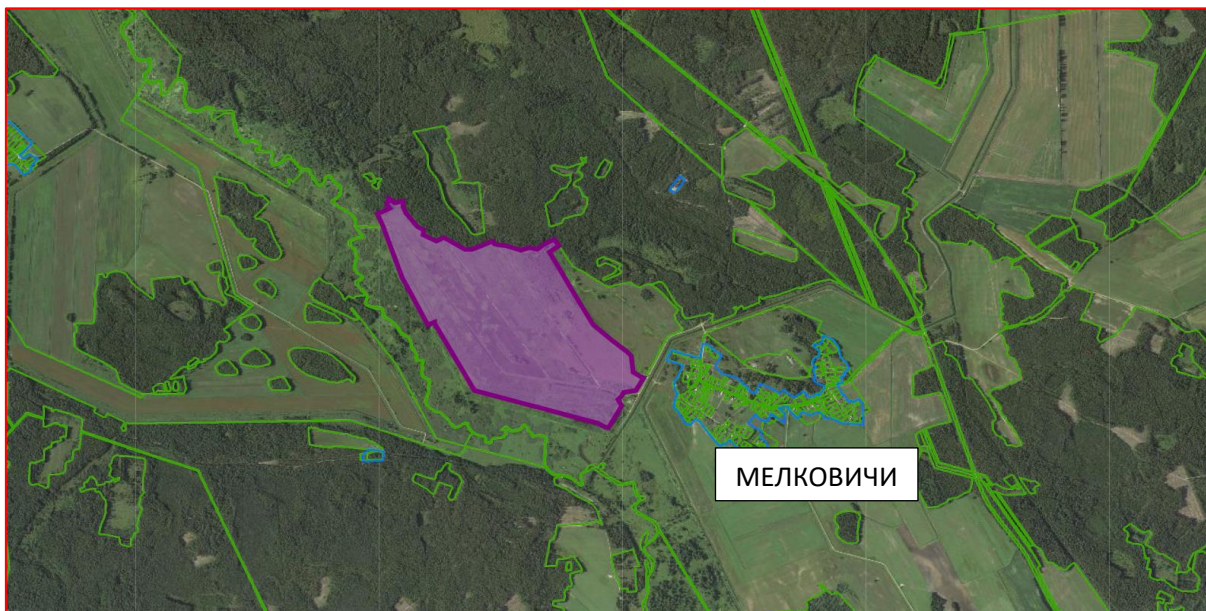

Из земель ОАО «Белслучь»

участок № 1

125,76 га луговых земель в районе д. Мелковичи

участок № 2

10,24 га пахотных земель и 2,34 га луговых земель в районе д. Мелковичи

участок № 3

9,68 га пахотных земель в районе д. Мелковичи

участок № 10

55,46 га луговых земель в районе д. Загорье

Из земель ОАО «Солигорский райагросервис»

участок № 11

3,01 га пахотных земель в районе д. Добрая Лука

участок № 12 (в стадии оформления)

17,40 га луговых земель в районе д. Колос

участок № 17 (в стадии оформления)

4,02 га луговых земель в районе аг. Гоцк (ур. Корч-3).

участок № 18

34,34 га луговых земель в районе д. Пузичи (ур. Оленячее).

участок № 19

16,17 га луговых земель в районе аг. Хоростово (ур. Иванково).

Из земель ОАО «Виктория-Агро»

участок № 20 (в стадии оформления)

20,00 га пахотных земель в районе д. Салогощ