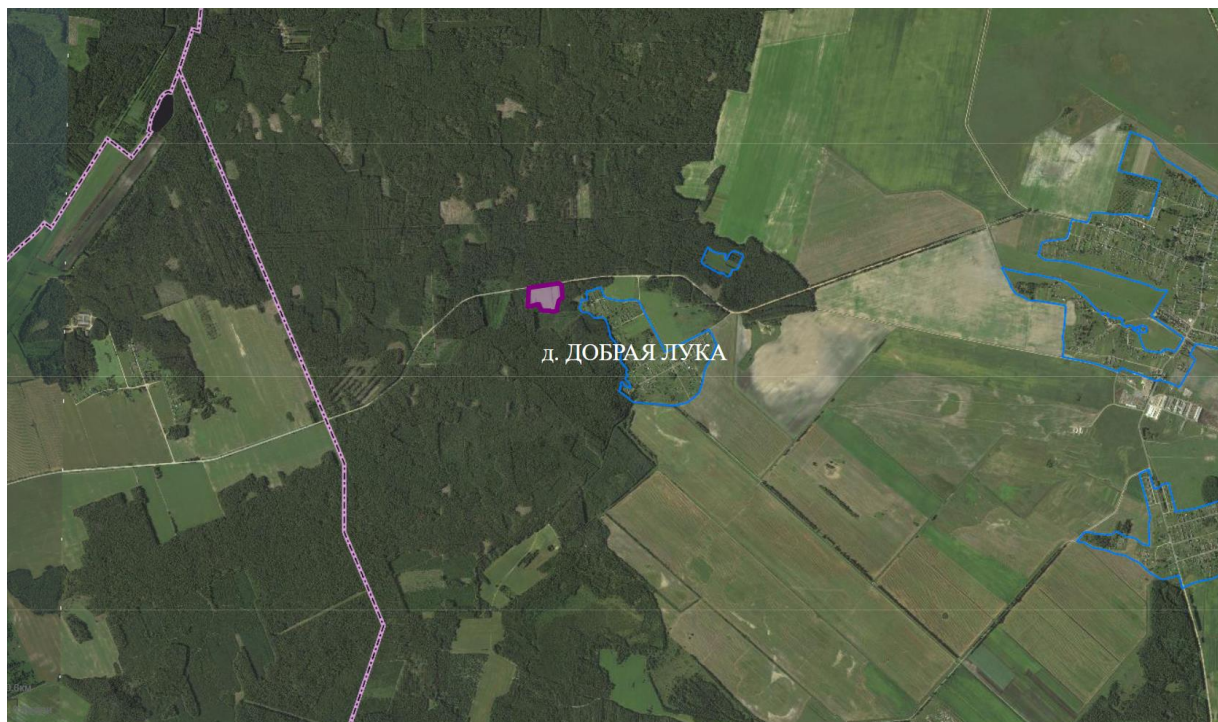

участок № 10

55,46 га луговых земель в районе д. Загорье

Из земель ОАО «Солигорский райагросервис»

участок № 11

3,01 га пахотных земель в районе д. Добрая Лука

участок № 12 (в стадии оформления)

17,40 га луговых земель в районе д. Колос

участок № 13

6,29 га луговых земель в районе д. Колос

участок № 14 (в стадии оформления)

0,72 га пахотных земель и 18,73 га луговых земель в районе г.п. Красная Слобода

Из земель ОАО имени Василия Захаровича Коржа

участок № 17 (в стадии оформления)

4,02 га луговых земель в районе аг. Гоцк (ур. Корч-3).

участок № 18

34,34 га луговых земель в районе д. Пузичи (ур. Оленячее).

участок № 19

16,17 га луговых земель в районе аг. Хоростово (ур. Иванково).

Из земель ОАО «Виктория-Агро»

участок № 20 (в стадии оформления)

20,00 га пахотных земель в районе д. Салогощ